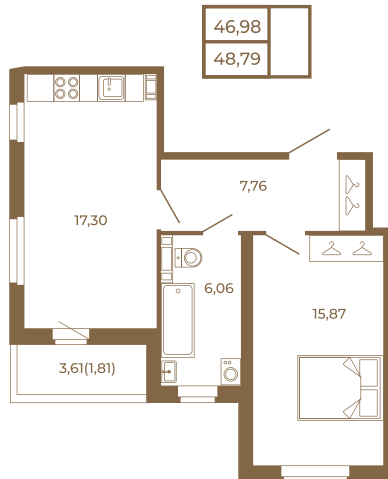

Таймс

**Необычная евродвушка с
просторной кухней-гостиной.
большим санзлом с окном и видом
на лес**

План квартиры с мебелью

Площадь, кв.м. **48.79**

Жилая, кв.м. **15.6**

Корпус **2**

Этаж **2**

Стоимость:

10 587 430 руб.

План квартиры без мебели

Расположение квартиры на этаже

(812) 335-0-214