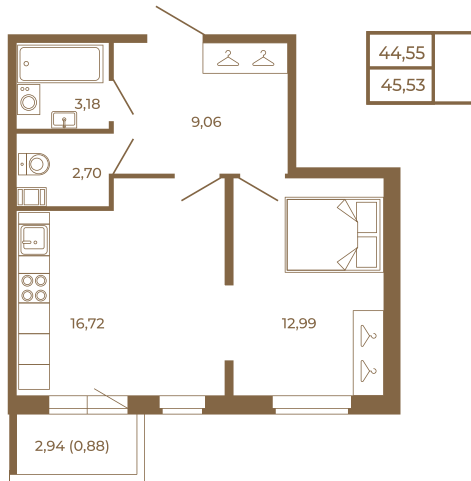

## Евродвушка-трансформер с видом на лес

План квартиры с мебелью

Адрес дома:

Россия, Ленинградская область, Всеволожский район, Сертолово, микрорайон Чёрная Речка

Площадь, кв.м. **45.53**

Жилая, кв.м. **12.8**

Корпус **2**

Этаж **1**

Стоимость:

**9 424 710 руб.**

План квартиры без мебели

Расположение квартиры на этаже

(812) 335-0-214