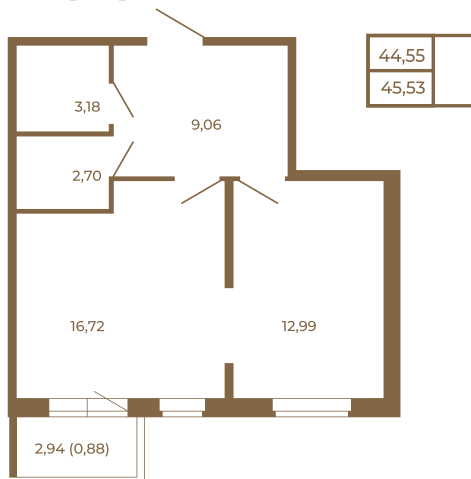

## Евродвушка-трансформер с видом на лес

План квартиры с мебелью

Адрес дома:

Россия, Ленинградская область, Всеволожский район, Сертолово, микрорайон Чёрная Речка

Площадь, кв.м. **45.53**

Жилая, кв.м. **12.8**

Корпус **2**

Этаж **1**

Стоимость:

**9 424 710 руб.**

План квартиры без мебели

Расположение квартиры на этаже

(812) 335-0-214