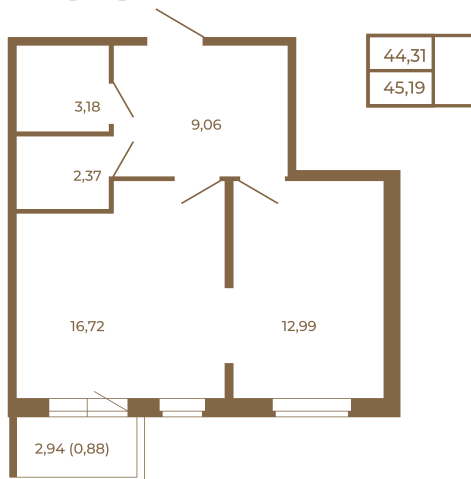

Таймс

Евродвушка-трансформер с видом на лес

План квартиры с мебелью

План квартиры без мебели

Расположение квартиры на этаже

Адрес дома:

Россия, Ленинградская область, Всеволожский район, Сертолово, микрорайон Чёрная Речка

Площадь, кв.м. **45.19**

Жилая, кв.м. **12.8**

Корпус **2**

Этаж **4**

Стоимость:

10 258 130 руб.

(812) 335-0-214