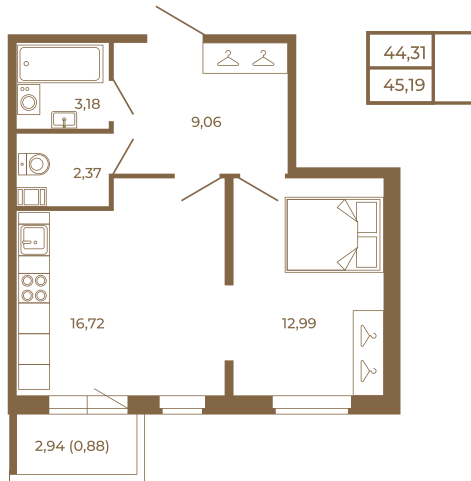

Таймс

Евродвушка-трансформер с видом на лес

План квартиры с мебелью

План квартиры без мебели

Расположение квартиры на этаже

Адрес дома:

Россия, Ленинградская область, Всеволожский район, Сертолово, микрорайон Чёрная Речка

Площадь, кв.м. **45.19**

Жилая, кв.м. **12.8**

Корпус **2**

Этаж **4**

Стоимость:

10 258 130 руб.

(812) 335-0-214