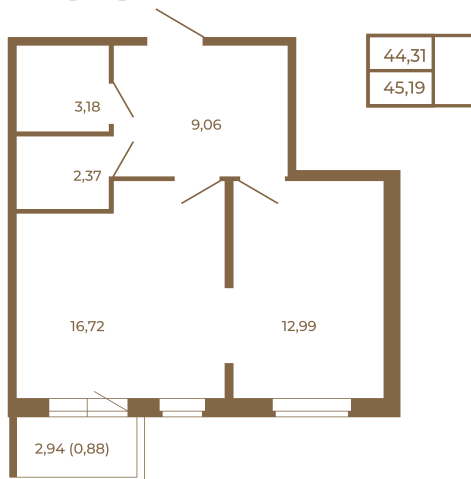

## Евродвушка-трансформер с видом на лес

План квартиры с мебелью

План квартиры без мебели

Расположение квартиры на этаже

Адрес дома:

Россия, Ленинградская область, Всеволожский район, Сертолово, микрорайон Чёрная Речка

Площадь, кв.м. **45.19**

Жилая, кв.м. **12.6**

Корпус **2**

Этаж **3**

Стоимость:

**9 806 230 руб.**

(812) 335-0-214