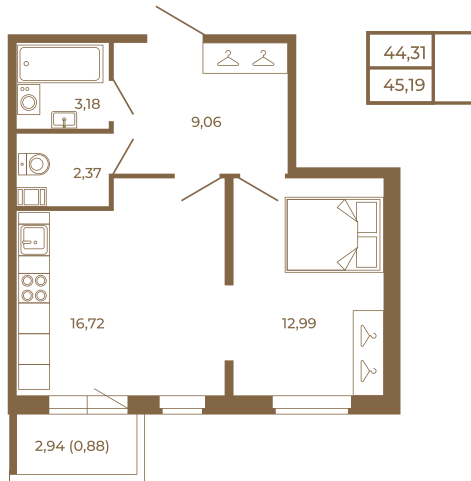

## Евродвушка-трансформер с видом на лес

План квартиры с мебелью

План квартиры без мебели

Расположение квартиры на этаже

Адрес дома:

Россия, Ленинградская область, Всеволожский район, Сертолово, микрорайон Чёрная Речка

Площадь, кв.м. **45.19**

Жилая, кв.м. **12.6**

Корпус **2**

Этаж **3**

Стоимость:

**9 806 230 руб.**

(812) 335-0-214