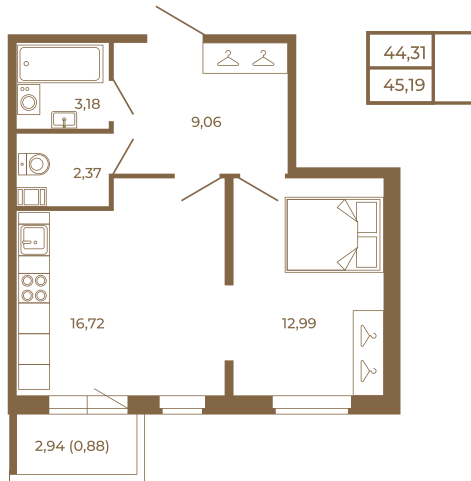

Таймс

Евродвушка-трансформер с видом на лес

План квартиры с мебелью

План квартиры без мебели

Расположение квартиры на этаже

Адрес дома:

Россия, Ленинградская область, Всеволожский район, Сертолово, микрорайон Чёрная Речка

Площадь, кв.м. **45.19**

Жилая, кв.м. **12.7**

Корпус **2**

Этаж **2**

Стоимость:

9 806 230 руб.

(812) 335-0-214