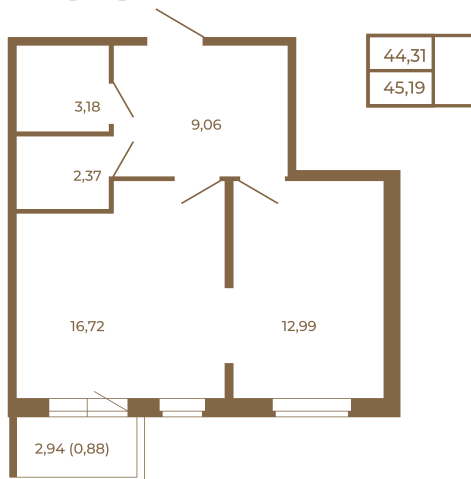

Таймс

Евродвушка-трансформер с видом на лес

План квартиры с мебелью

План квартиры без мебели

Расположение квартиры на этаже

Адрес дома:

Россия, Ленинградская область, Всеволожский район, Сертолово, микрорайон Чёрная Речка

Площадь, кв.м. **45.19**

Жилая, кв.м. **12.7**

Корпус **2**

Этаж **2**

Стоимость:

9 806 230 руб.

(812) 335-0-214