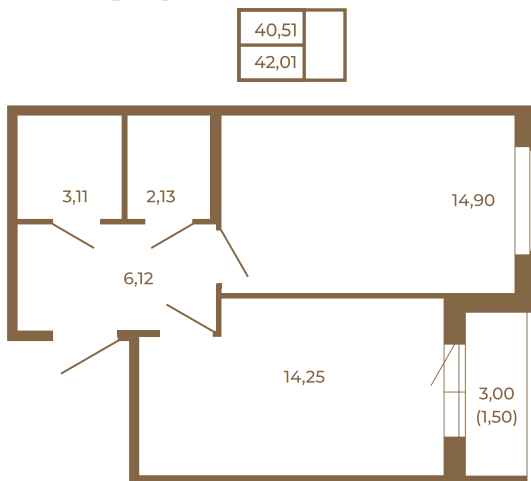

Таймс

Комфортная евродвушка 42 кв. м. с раздельным санузлом.

План квартиры с мебелью

План квартиры без мебели

Расположение квартиры на этаже

Адрес дома:

Россия, Ленинградская область, Всеволожский район, Сертолово, микрорайон Чёрная Речка

Площадь, кв.м. **42.01**

Жилая, кв.м. **14.8**

Корпус **2**

Этаж **3**

Стоимость:

8 906 120 руб.

(812) 335-0-214