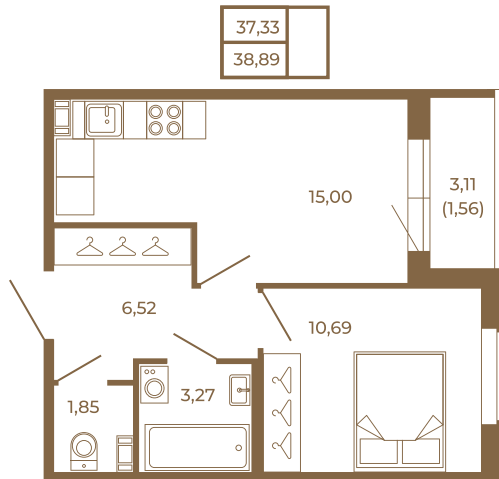

Таймс

Хорошая однокомнатная квартира 38 кв. м. с отдельным санузлом

План квартиры с мебелью

План квартиры без мебели

Расположение квартиры на этаже

Адрес дома:

Россия, Ленинградская область, Всеволожский район, Сертолово, микрорайон Чёрная Речка

Площадь, кв.м. **38.89**

Жилая, кв.м. **10.6**

Корпус **2**

Этаж **1**

Стоимость:

7 972 450 руб.

(812) 335-0-214