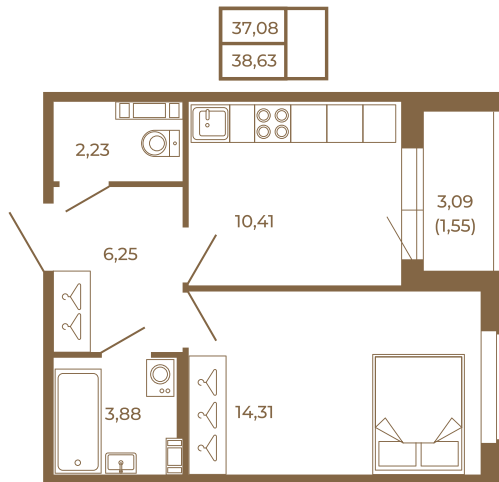

Таймс

Отличная классическая однокомнатная квартира с раздельным санузлом

План квартиры с мебелью

План квартиры без мебели

Расположение квартиры на этаже

Адрес дома:

Россия, Ленинградская область, Всеволожский район, Сертолово, микрорайон Чёрная Речка

Площадь, кв.м. **38.63**

Жилая, кв.м. **14.1**

Корпус **2**

Этаж **1**

Стоимость:

7 919 150 руб.

(812) 335-0-214