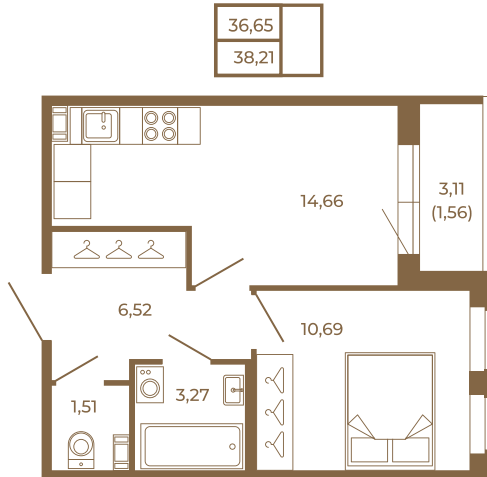

Таймс

Хорошая однокомнатная квартира 38 кв. м. с раздельным санузлом

План квартиры с мебелью

План квартиры без мебели

Расположение квартиры на этаже

Адрес дома:

Россия, Ленинградская область, Всеволожский район, Сертолово, микрорайон Чёрная Речка

Площадь, кв.м. **38.21**

Жилая, кв.м. **10.5**

Корпус **2**

Этаж **4**

Стоимость:

8 406 200 руб.

(812) 335-0-214