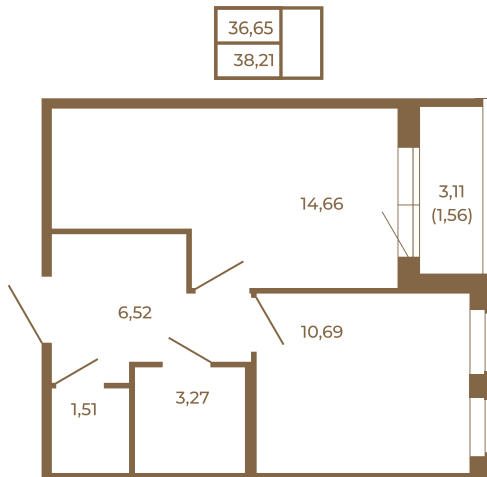

Таймс

Хорошая однокомнатная квартира 38 кв. м. с раздельным санузлом

План квартиры с мебелью

План квартиры без мебели

Расположение квартиры на этаже

Адрес дома:

Россия, Ленинградская область, Всеволожский район, Сертолово, микрорайон Чёрная Речка

Площадь, кв.м. **38.21**

Жилая, кв.м. **10.5**

Корпус **2**

Этаж **4**

Стоимость:

8 406 200 руб.

(812) 335-0-214