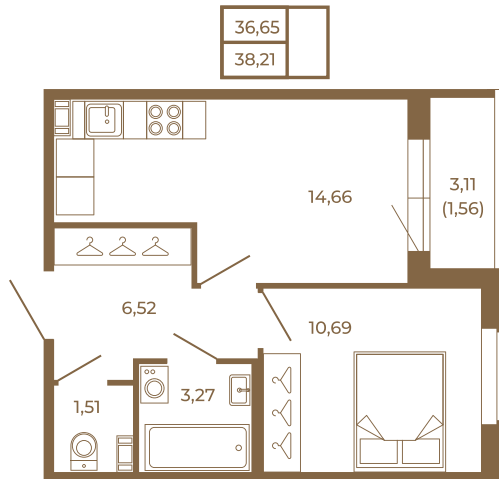

Таймс

Хорошая однокомнатная квартира 38 кв. м. с отдельным санузлом

План квартиры с мебелью

План квартиры без мебели

Расположение квартиры на этаже

Адрес дома:

Россия, Ленинградская область, Всеволожский район, Сертолово, микрорайон Чёрная Речка

Площадь, кв.м. **38.21**

Жилая, кв.м. **10.4**

Корпус **2**

Этаж **3**

Стоимость:

8 100 520 руб.

(812) 335-0-214