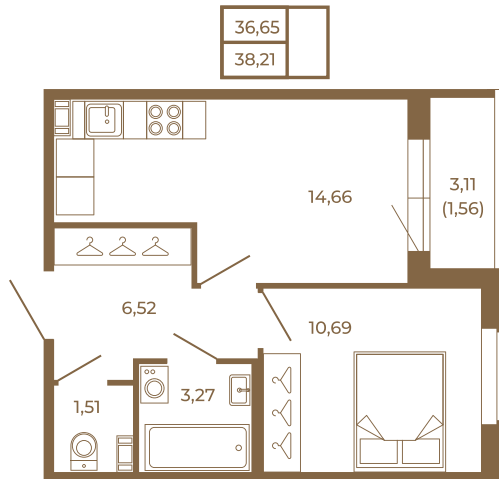

Таймс

Хорошая однокомнатная квартира 38 кв. м. с отдельным санузлом

План квартиры с мебелью

План квартиры без мебели

Расположение квартиры на этаже

Адрес дома:

Россия, Ленинградская область, Всеволожский район, Сертолово, микрорайон Чёрная Речка

Площадь, кв.м. **38.21**

Жилая, кв.м. **10.5**

Корпус **2**

Этаж **2**

Стоимость:

8 100 520 руб.

(812) 335-0-214