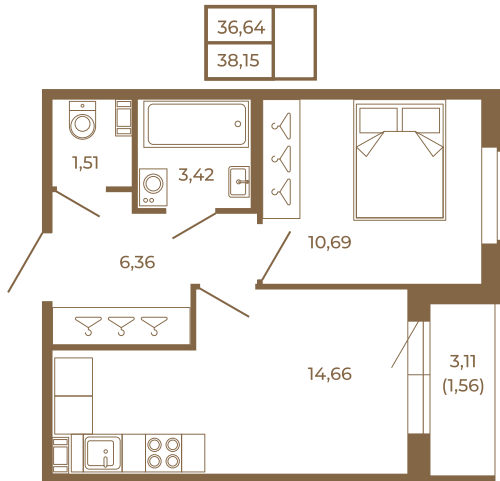

Таймс

Хорошая однокомнатная квартира 38 кв. м. с отдельным санузлом

План квартиры с мебелью

План квартиры без мебели

Расположение квартиры на этаже

Адрес дома:

Россия, Ленинградская область, Всеволожский район, Сертолово, микрорайон Чёрная Речка

Площадь, кв.м. **38.15**

Жилая, кв.м. **10.5**

Корпус **2**

Этаж **4**

Стоимость:

8 393 000 руб.

(812) 335-0-214