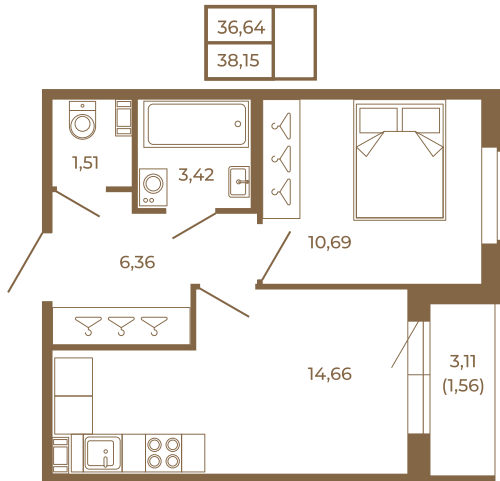

Таймс

Хорошая однокомнатная квартира 38 кв. м. с отдельным санузлом

План квартиры с мебелью

План квартиры без мебели

Расположение квартиры на этаже

Адрес дома:

Россия, Ленинградская область, Всеволожский район, Сертолово, микрорайон Чёрная Речка

Площадь, кв.м. **38.15**

Жилая, кв.м. **10.5**

Корпус **2**

Этаж **3**

Стоимость:

8 087 800 руб.

(812) 335-0-214