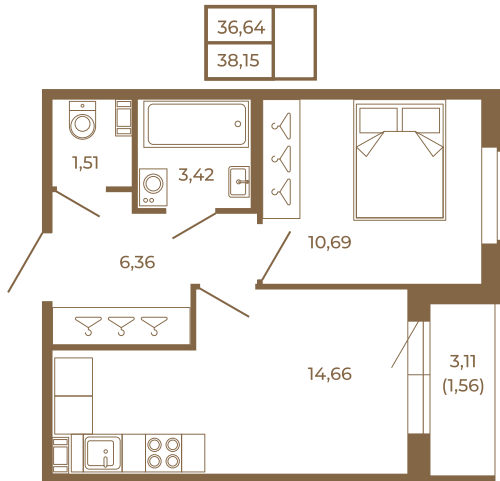

## Хорошая однокомнатная квартира 38 кв. м. с отдельным санузлом

План квартиры с мебелью

План квартиры без мебели

Расположение квартиры на этаже

Адрес дома:

Россия, Ленинградская область, Всеволожский район, Сертолово, микрорайон Чёрная Речка

Площадь, кв.м. **38.15**

Жилая, кв.м. **10.5**

Корпус **2**

Этаж **2**

Стоимость:

**8 087 800 руб.**

(812) 335-0-214