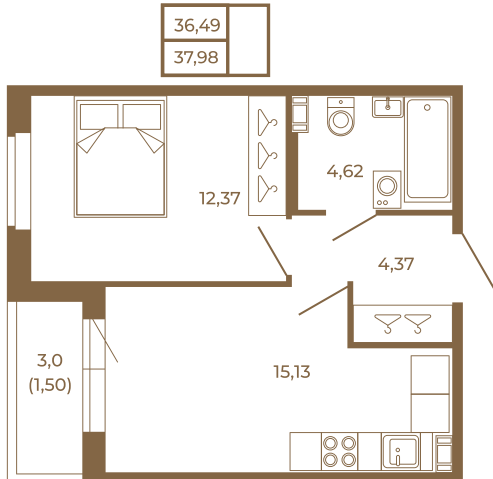

Таймс

Удобная однокомнатная квартира 37 кв. м.

План квартиры с мебелью

План квартиры без мебели

Расположение квартиры на этаже

Адрес дома:

Россия, Ленинградская область, Всеволожский район, Сертолово, микрорайон Чёрная Речка

Площадь, кв.м. **37.98**

Жилая, кв.м. **12.2**

Корпус **2**

Этаж **1**

Стоимость:

7 785 900 руб.

(812) 335-0-214