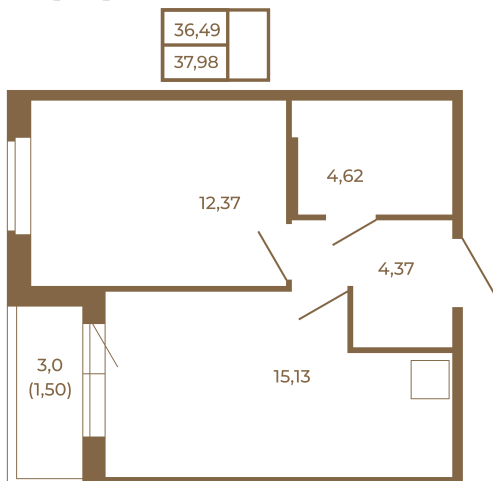

Таймс

Удобная однокомнатная квартира 37 кв. м.

План квартиры с мебелью

План квартиры без мебели

Расположение квартиры на этаже

Адрес дома:

Россия, Ленинградская область, Всеволожский район, Сертолово, микрорайон Чёрная Речка

Площадь, кв.м. **37.98**

Жилая, кв.м. **12.2**

Корпус **2**

Этаж **1**

Стоимость:

7 785 900 руб.

(812) 335-0-214