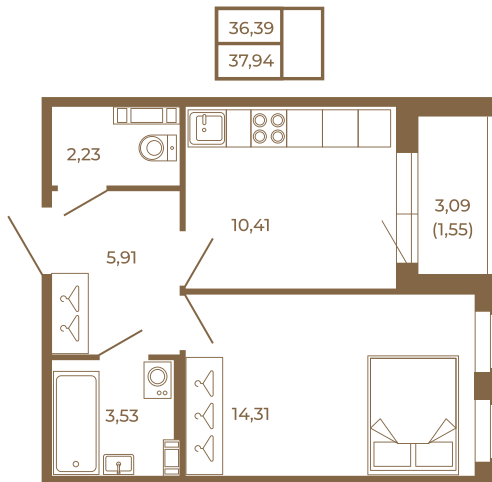

## Отличная классическая однокомнатная квартира с раздельным санузлом

План квартиры с мебелью

План квартиры без мебели

Расположение квартиры на этаже

Адрес дома:

Россия, Ленинградская область, Всеволожский район, Сертолово, микрорайон Чёрная Речка

Площадь, кв.м. **37.94**

Жилая, кв.м. **14**

Корпус **2**

Этаж **4**

Стоимость:

**8 346 800 руб.**

(812) 335-0-214