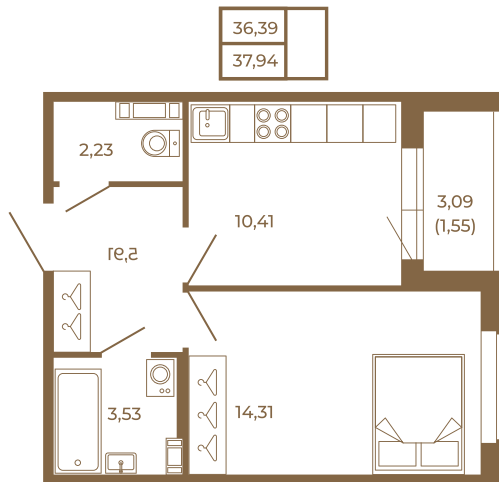

Таймс

Отличная классическая однокомнатная квартира с раздельным санузлом

План квартиры с мебелью

План квартиры без мебели

Расположение квартиры на этаже

Адрес дома:

Россия, Ленинградская область, Всеволожский район, Сертолово, микрорайон Чёрная Речка

Площадь, кв.м. **37.94**

Жилая, кв.м. **14**

Корпус **2**

Этаж **3**

Стоимость:

8 043 280 руб.

(812) 335-0-214