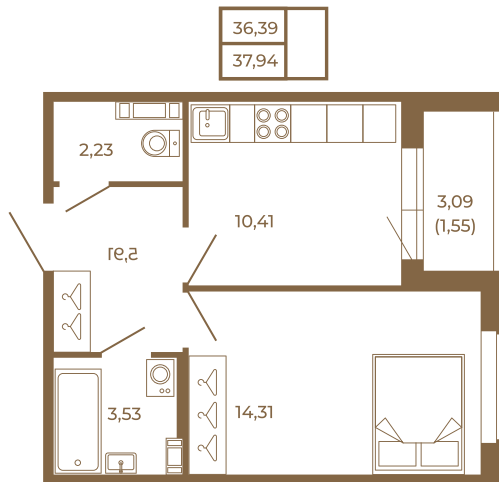

Таймс

Отличная классическая однокомнатная квартира с раздельным санузлом

План квартиры с мебелью

План квартиры без мебели

Расположение квартиры на этаже

Адрес дома:

Россия, Ленинградская область, Всеволожский район, Сертолово, микрорайон Чёрная Речка

Площадь, кв.м. **37.94**

Жилая, кв.м. **14.1**

Корпус **2**

Этаж **2**

Стоимость:

8 043 280 руб.

(812) 335-0-214