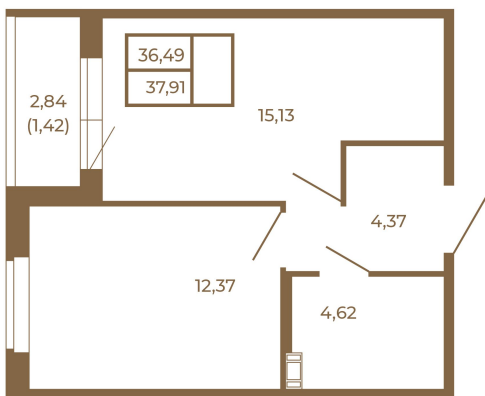

Таймс

Удобная однокомнатная квартира 37 кв. М.

План квартиры с мебелью

План квартиры без мебели

Расположение квартиры на этаже

Адрес дома:

Россия, Ленинградская область, Всеволожский район, Сертолово, микрорайон Чёрная Речка

Площадь, кв.м. **37.91**

Жилая, кв.м. **12.1**

Корпус **2**

Этаж **1**

Стоимость:

7 771 550 руб.

(812) 335-0-214