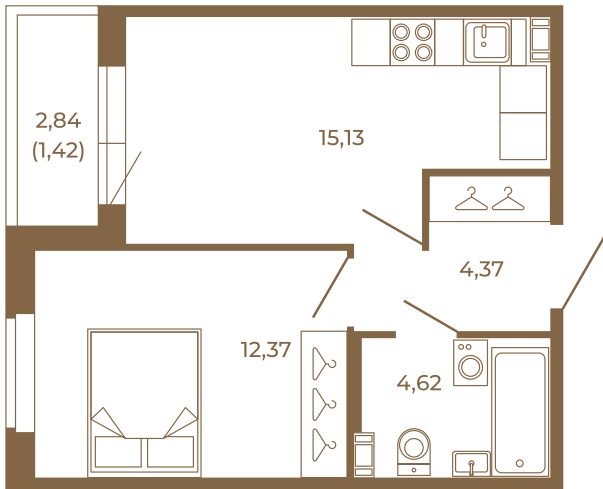

# Таймс

**Удобная однокомнатная квартира  
37 кв. М.**

Адрес дома:  
Россия, Ленинградская область, Всеволожский  
район, Сертолово, микрорайон Чёрная Речка

План квартиры с мебелью

36,49
37,91

Площадь, кв.м. **37.91**

Жилая, кв.м. **12.1**

Корпус **2**

Этаж **1**

Стоимость:

**7 771 550 руб.**

План квартиры без мебели

36,49
37,91

Расположение квартиры на этаже