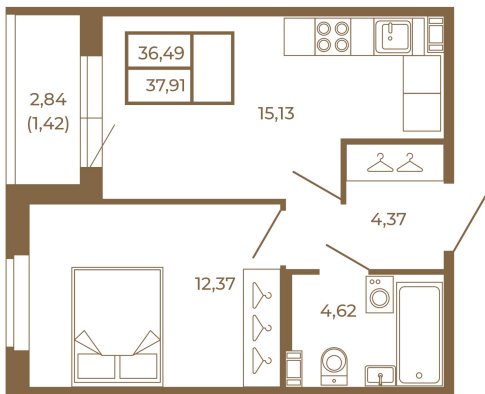

Таймс

Удобная однокомнатная квартира 37 кв. М.

План квартиры с мебелью

План квартиры без мебели

Расположение квартиры на этаже

Адрес дома:

Россия, Ленинградская область, Всеволожский район, Сертолово, микрорайон Чёрная Речка

Площадь, кв.м. **37.91**

Жилая, кв.м. **12.1**

Корпус **2**

Этаж **1**

Стоимость:

7 771 550 руб.

(812) 335-0-214