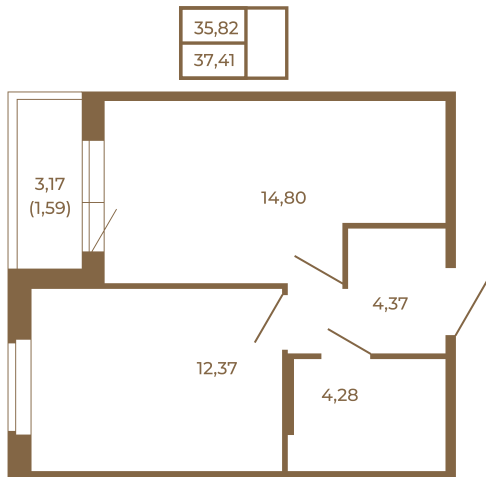

Таймс

Удобная однокомнатная квартира 37 кв. М.

План квартиры с мебелью

План квартиры без мебели

Расположение квартиры на этаже

Адрес дома:

Россия, Ленинградская область, Всеволожский район, Сертолово, микрорайон Чёрная Речка

Площадь, кв.м. **37.41**

Жилая, кв.м. **12.1**

Корпус **2**

Этаж **4**

Стоимость:

8 230 200 руб.

(812) 335-0-214