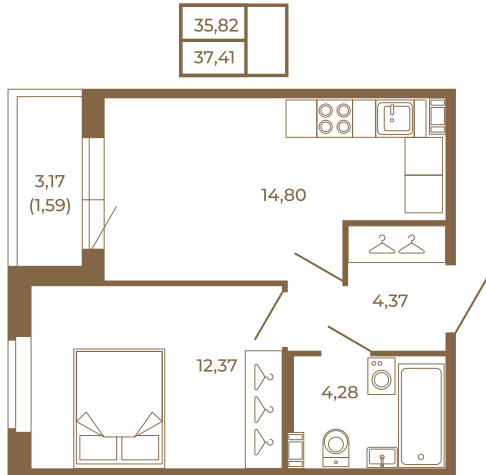

Таймс

Удобная однокомнатная квартира 37 кв. М.

План квартиры с мебелью

План квартиры без мебели

Расположение квартиры на этаже

Адрес дома:

Россия, Ленинградская область, Всеволожский район, Сертолово, микрорайон Чёрная Речка

Площадь, кв.м. **37.41**

Жилая, кв.м. **12.1**

Корпус **2**

Этаж **4**

Стоимость:

8 230 200 руб.

(812) 335-0-214