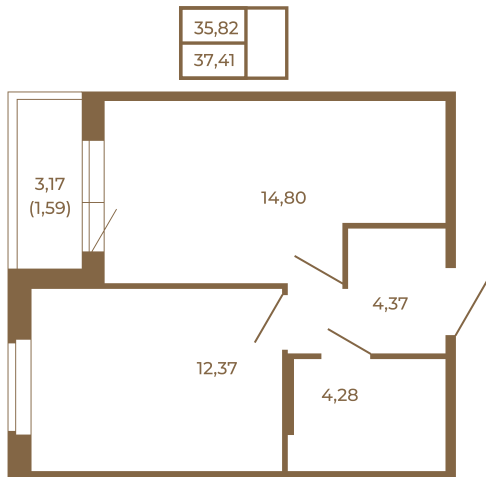

Таймс

Удобная однокомнатная квартира 37 кв. М.

План квартиры с мебелью

План квартиры без мебели

Расположение квартиры на этаже

Адрес дома:

Россия, Ленинградская область, Всеволожский район, Сертолово, микрорайон Чёрная Речка

Площадь, кв.м. **37.41**

Жилая, кв.м. **12.1**

Корпус **2**

Этаж **3**

Стоимость:

7 930 920 руб.

(812) 335-0-214