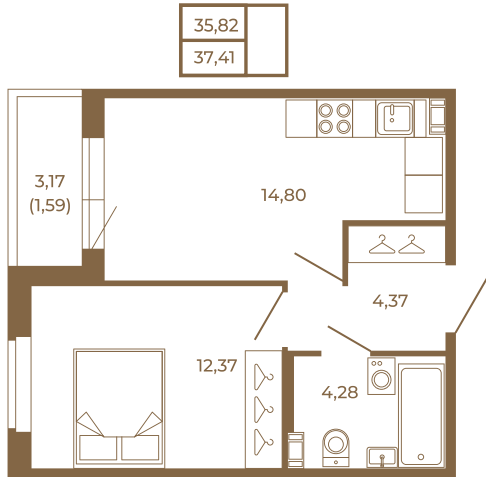

Таймс

Удобная однокомнатная квартира 37 кв. М.

План квартиры с мебелью

План квартиры без мебели

Расположение квартиры на этаже

Адрес дома:

Россия, Ленинградская область, Всеволожский район, Сертолово, микрорайон Чёрная Речка

Площадь, кв.м. **37.41**

Жилая, кв.м. **12.1**

Корпус **2**

Этаж **3**

Стоимость:

7 930 920 руб.

(812) 335-0-214