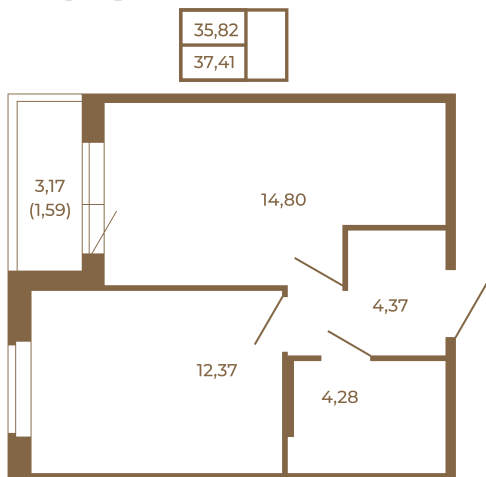

Таймс

Удобная однокомнатная квартира 37 кв. М.

План квартиры с мебелью

План квартиры без мебели

Расположение квартиры на этаже

Адрес дома:

Россия, Ленинградская область, Всеволожский район, Сертолово, микрорайон Чёрная Речка

Площадь, кв.м. **37.41**

Жилая, кв.м. **12.1**

Корпус **2**

Этаж **2**

Стоимость:

7 930 920 руб.

(812) 335-0-214