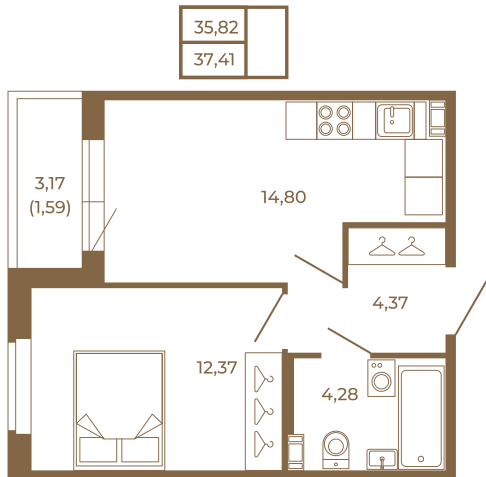

## Удобная однокомнатная квартира 37 кв. М.

План квартиры с мебелью

План квартиры без мебели

Расположение квартиры на этаже

Адрес дома:

Россия, Ленинградская область, Всеволожский район, Сертолово, микрорайон Чёрная Речка

Площадь, кв.м. **37.41**

Жилая, кв.м. **12.1**

Корпус **2**

Этаж **2**

Стоимость:

**7 930 920 руб.**

(812) 335-0-214