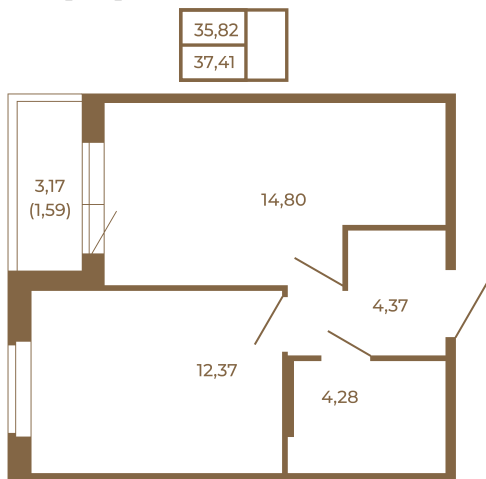

## Удобная однокомнатная квартира 37 кв. М.

План квартиры с мебелью

План квартиры без мебели

Расположение квартиры на этаже

Адрес дома:

Россия, Ленинградская область, Всеволожский район, Сертолово, микрорайон Чёрная Речка

Площадь, кв.м. **37.41**

Жилая, кв.м. **12.1**

Корпус **2**

Этаж **2**

Стоимость:

**7 930 920 руб.**

(812) 335-0-214