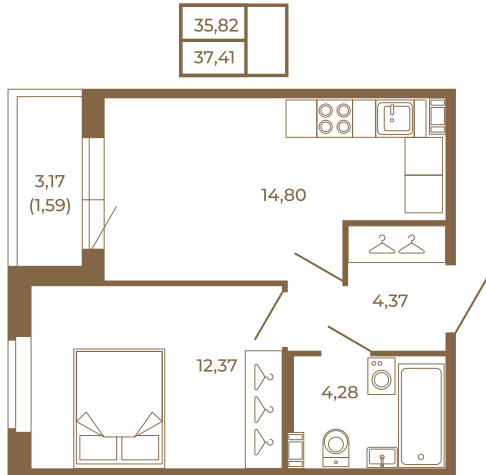

Таймс

Удобная однокомнатная квартира 37 кв. М.

План квартиры с мебелью

План квартиры без мебели

Расположение квартиры на этаже

Адрес дома:

Россия, Ленинградская область, Всеволожский район, Сертолово, микрорайон Чёрная Речка

Площадь, кв.м. **37.41**

Жилая, кв.м. **12.1**

Корпус **2**

Этаж **2**

Стоимость:

7 930 920 руб.

(812) 335-0-214