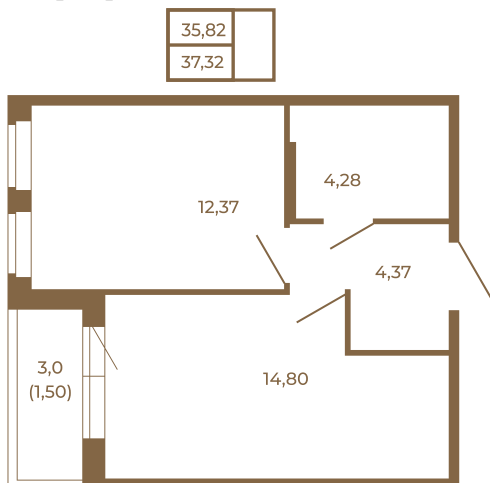

Таймс

Удобная однокомнатная квартира 37 кв. м.

План квартиры с мебелью

План квартиры без мебели

Расположение квартиры на этаже

Адрес дома:

Россия, Ленинградская область, Всеволожский район, Сертолово, микрорайон Чёрная Речка

Площадь, кв.м. **37.32**

Жилая, кв.м. **12.1**

Корпус **2**

Этаж **4**

Стоимость:

8 210 400 руб.

(812) 335-0-214