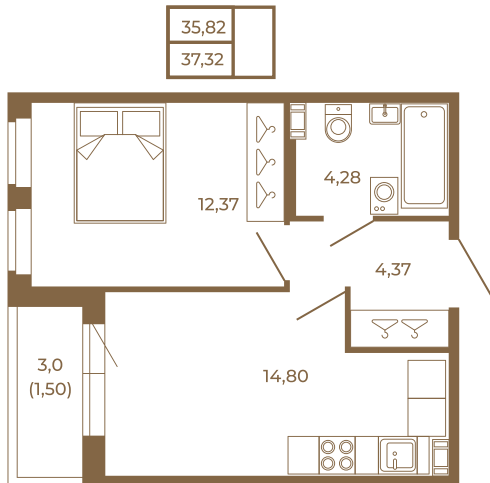

Таймс

Удобная однокомнатная квартира 37 кв. м.

План квартиры с мебелью

План квартиры без мебели

Расположение квартиры на этаже

Адрес дома:

Россия, Ленинградская область, Всеволожский район, Сертолово, микрорайон Чёрная Речка

Площадь, кв.м. **37.32**

Жилая, кв.м. **12.1**

Корпус **2**

Этаж **4**

Стоимость:

8 210 400 руб.

(812) 335-0-214