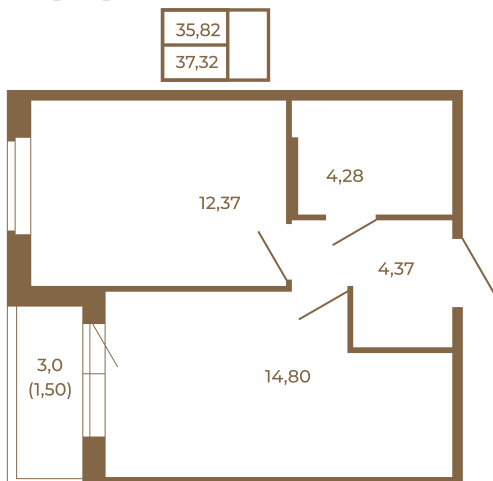

Таймс

Удобная однокомнатная квартира 37 кв. м.

План квартиры с мебелью

План квартиры без мебели

Расположение квартиры на этаже

Адрес дома:

Россия, Ленинградская область, Всеволожский район, Сертолово, микрорайон Чёрная Речка

Площадь, кв.м. **37.32**

Жилая, кв.м. **12.1**

Корпус **2**

Этаж **3**

Стоимость:

7 911 840 руб.

(812) 335-0-214