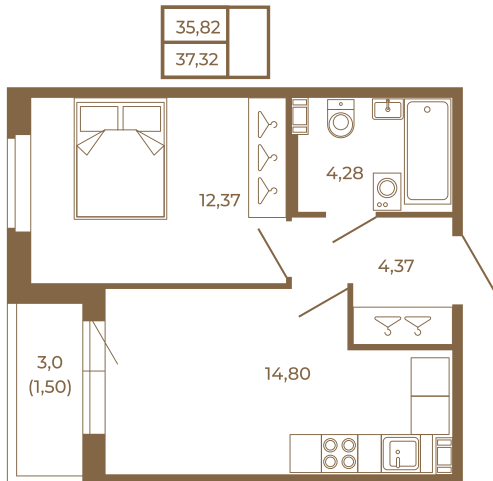

Таймс

Удобная однокомнатная квартира 37 кв. м.

План квартиры с мебелью

План квартиры без мебели

Расположение квартиры на этаже

Адрес дома:

Россия, Ленинградская область, Всеволожский район, Сертолово, микрорайон Чёрная Речка

Площадь, кв.м. **37.32**

Жилая, кв.м. **12.1**

Корпус **2**

Этаж **3**

Стоимость:

7 911 840 руб.

(812) 335-0-214