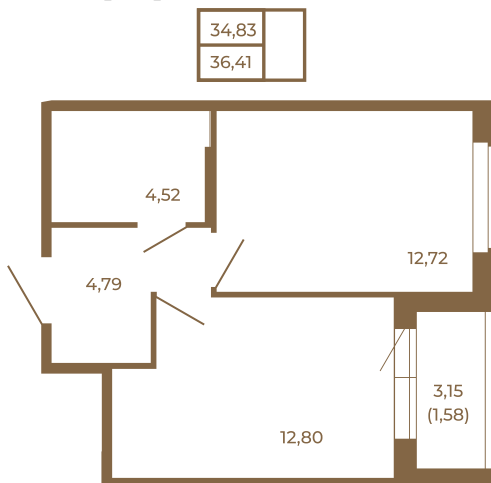

Таймс

Классическая однокомнатная квартира 36 кв. м.

План квартиры с мебелью

План квартиры без мебели

Расположение квартиры на этаже

Адрес дома:

Россия, Ленинградская область, Всеволожский район, Сертолово, микрорайон Чёрная Речка

Площадь, кв.м. **36.41**

Жилая, кв.м. **12.4**

Корпус **2**

Этаж **3**

Стоимость:

7 718 920 руб.

(812) 335-0-214