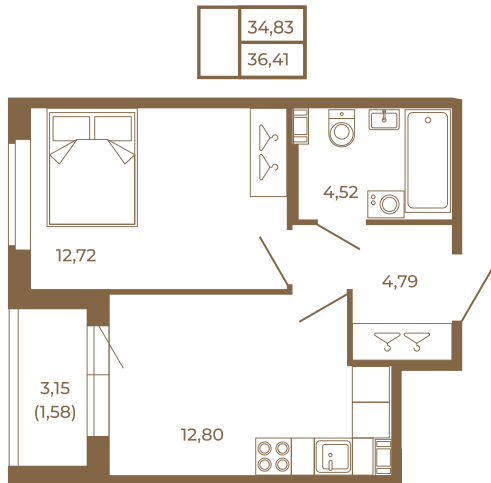

Таймс

Классическая однокомнатная квартира 36 кв. м.

План квартиры с мебелью

План квартиры без мебели

Расположение квартиры на этаже

Адрес дома:

Россия, Ленинградская область, Всеволожский район, Сертолово, микрорайон Чёрная Речка

Площадь, кв.м. **36.41**

Жилая, кв.м. **12.4**

Корпус **2**

Этаж **3**

Стоимость:

7 718 920 руб.

(812) 335-0-214