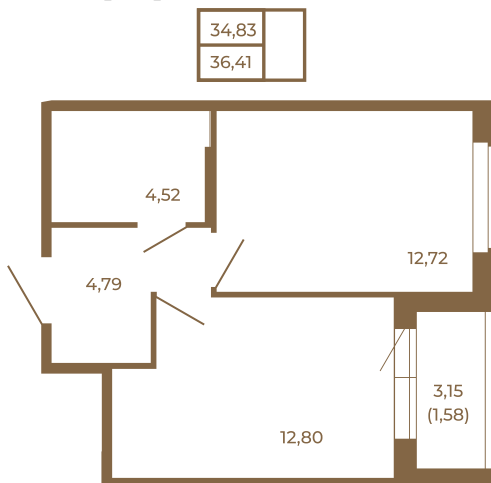

Таймс

Классическая однокомнатная квартира 36 кв. м.

План квартиры с мебелью

План квартиры без мебели

Расположение квартиры на этаже

Адрес дома:

Россия, Ленинградская область, Всеволожский район, Сертолово, микрорайон Чёрная Речка

Площадь, кв.м. **36.41**

Жилая, кв.м. **12.5**

Корпус **2**

Этаж **2**

Стоимость:

7 718 920 руб.

(812) 335-0-214