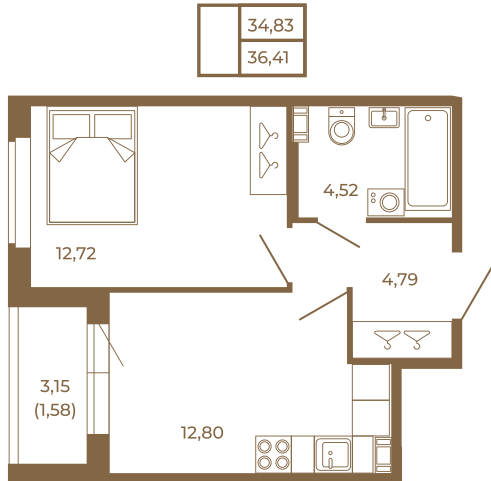

Таймс

Классическая однокомнатная квартира 36 кв. м.

План квартиры с мебелью

План квартиры без мебели

Расположение квартиры на этаже

Адрес дома:

Россия, Ленинградская область, Всеволожский район, Сертолово, микрорайон Чёрная Речка

Площадь, кв.м. **36.41**

Жилая, кв.м. **12.5**

Корпус **2**

Этаж **2**

Стоимость:

7 718 920 руб.

(812) 335-0-214