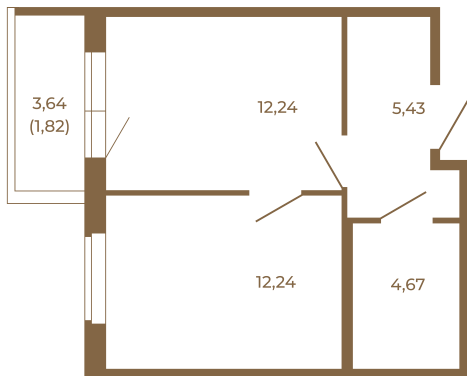

Таймс

Квартира-трансформер. Квартира может быть как однокомнатной, так и просторной студией

План квартиры с мебелью

35,58	
36,40	

План квартиры без мебели

35,58	
36,40	

Расположение квартиры на этаже

Адрес дома:

Россия, Ленинградская область, Всеволожский район, Сертолово, микрорайон Чёрная Речка

Площадь, кв.м. **36.4**

Жилая, кв.м. **12**

Корпус **2**

Этаж **1**

Стоимость:

7 462 000 руб.

(812) 335-0-214