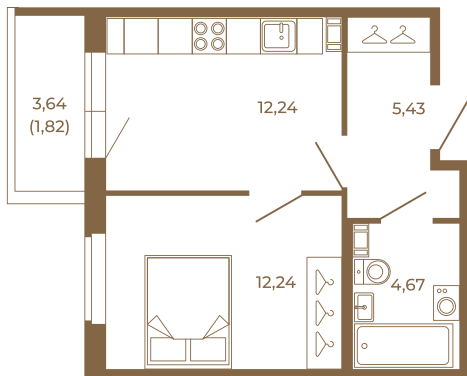

Таймс

Квартира-трансформер. Квартира может быть как однокомнатной, так и просторной студией

План квартиры с мебелью

35,58	
36,40	

План квартиры без мебели

35,58	
36,40	

Расположение квартиры на этаже

Адрес дома: