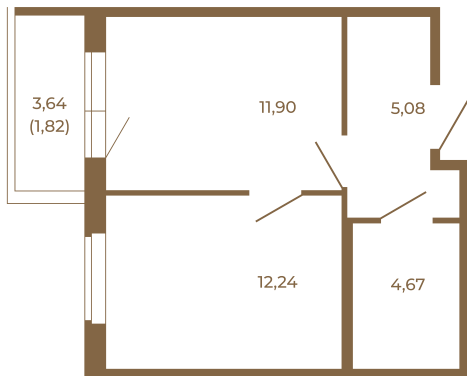

# Таймс

**Квартира-трансформер. Квартира может быть как однокомнатной, так и просторной студией**

План квартиры с мебелью

33,89	
35,71	

План квартиры без мебели

33,89	
35,71	

Расположение квартиры на этаже

Адрес дома:

Россия, Ленинградская область, Всеволожский район, Сертолово, микрорайон Чёрная Речка

Площадь, кв.м. **35.71**

Жилая, кв.м. **12**

Корпус **2**

Этаж **4**

Стоимость:

**7 856 200 руб.**

(812) 335-0-214