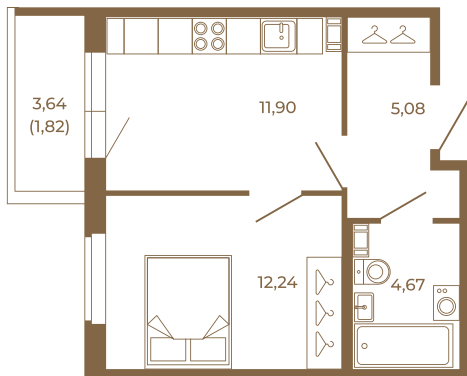

# Таймс

**Квартира-трансформер. Квартира может быть как однокомнатной, так и просторной студией**

План квартиры с мебелью

33,89	
35,71	

План квартиры без мебели

33,89	
35,71	

Расположение квартиры на этаже

Адрес дома:

Россия, Ленинградская область, Всеволожский район, Сертолово, микрорайон Чёрная Речка

Площадь, кв.м. **35.71**

Жилая, кв.м. **12**

Корпус **2**

Этаж **4**

Стоимость:

**7 856 200 руб.**

(812) 335-0-214