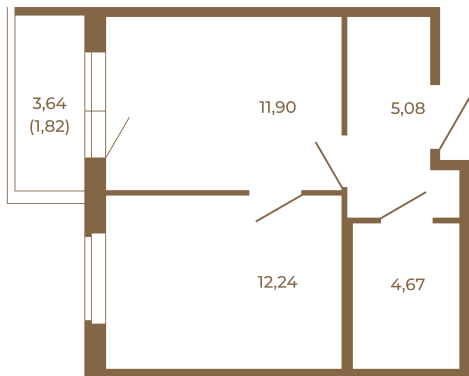

Таймс

Квартира-трансформер. Квартира может быть как однокомнатной, так и просторной студией

План квартиры с мебелью

33,89	
35,71	

План квартиры без мебели

33,89	
35,71	

Расположение квартиры на этаже

Адрес дома:

Россия, Ленинградская область, Всеволожский район, Сертолово, микрорайон Чёрная Речка

Площадь, кв.м. **35.71**

Жилая, кв.м. **12**

Корпус **2**

Этаж **3**

Стоимость:

7 570 520 руб.

(812) 335-0-214