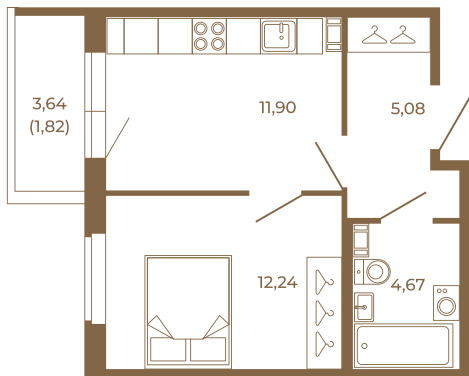

# Таймс

**Квартира-трансформер. Квартира может быть как однокомнатной, так и просторной студией**

План квартиры с мебелью

33,89	
35,71	

План квартиры без мебели

33,89	
35,71	

Расположение квартиры на этаже

Адрес дома:

Россия, Ленинградская область, Всеволожский район, Сертолово, микрорайон Чёрная Речка

Площадь, кв.м. **35.71**

Жилая, кв.м. **12**

Корпус **2**

Этаж **2**

Стоимость:

**7 570 520 руб.**

(812) 335-0-214