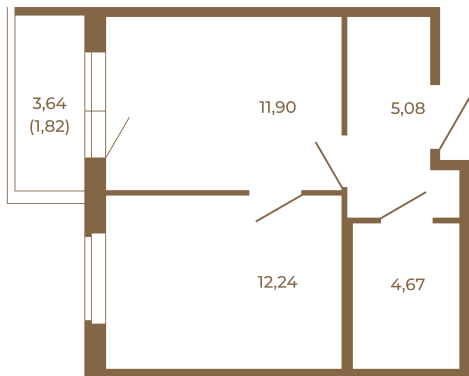

# Таймс

**Квартира-трансформер. Квартира может быть как однокомнатной, так и просторной студией**

План квартиры с мебелью

33,89	
35,71	

План квартиры без мебели

33,89	
35,71	

Расположение квартиры на этаже

Адрес дома:

Россия, Ленинградская область, Всеволожский район, Сертолово, микрорайон Чёрная Речка

Площадь, кв.м. **35.71**

Жилая, кв.м. **12**

Корпус **2**

Этаж **2**

Стоимость:

**7 570 520 руб.**

(812) 335-0-214