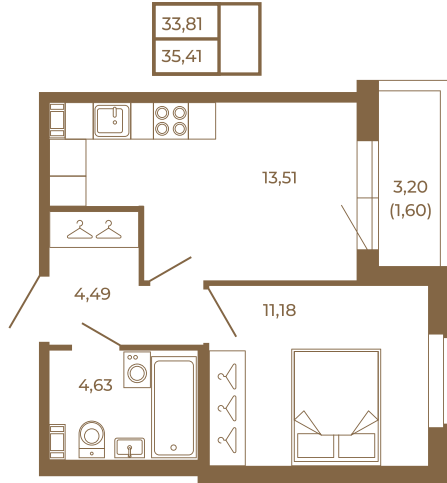

Таймс

Однокомнатная квартира 35 кв. м. с просторной кухней-гостиной

План квартиры с мебелью

Адрес дома:

Россия, Ленинградская область, Всеволожский район, Сертолово, микрорайон Чёрная Речка

Площадь, кв.м. **35.41**

Жилая, кв.м. **11**

Корпус **2**

Этаж **1**

Стоимость:

7 259 050 руб.

План квартиры без мебели

Расположение квартиры на этаже

(812) 335-0-214