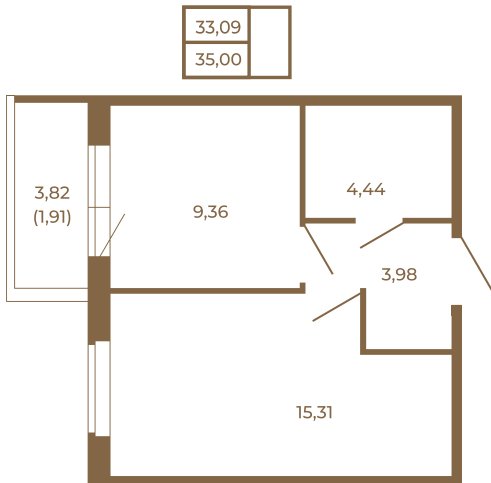

Таймс

Классическая небольшая однокомнатная квартира

План квартиры с мебелью

План квартиры без мебели

Расположение квартиры на этаже

Адрес дома:

Россия, Ленинградская область, Всеволожский район, Сертолово, микрорайон Чёрная Речка

Площадь, кв.м. **35**

Жилая, кв.м. **15.31**

Корпус **2**

Этаж **1**

Стоимость:

7 175 000 руб.

(812) 335-0-214