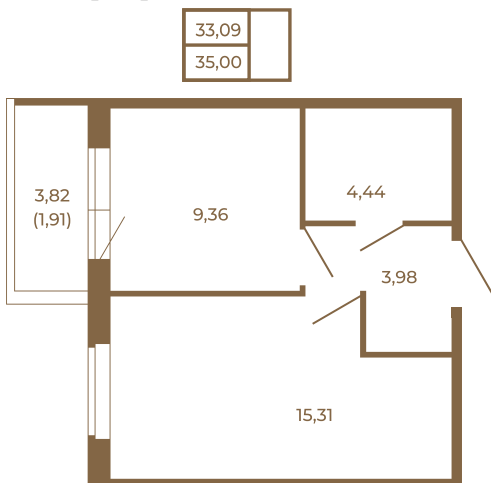

Таймс

Классическая небольшая однокомнатная квартира

План квартиры с мебелью

План квартиры без мебели

Расположение квартиры на этаже

Адрес дома:

Россия, Ленинградская область, Всеволожский район, Сертолово, микрорайон Чёрная Речка

Площадь, кв.м. **35**

Жилая, кв.м. **15.31**

Корпус **2**

Этаж **1**

Стоимость:

7 175 000 руб.

(812) 335-0-214