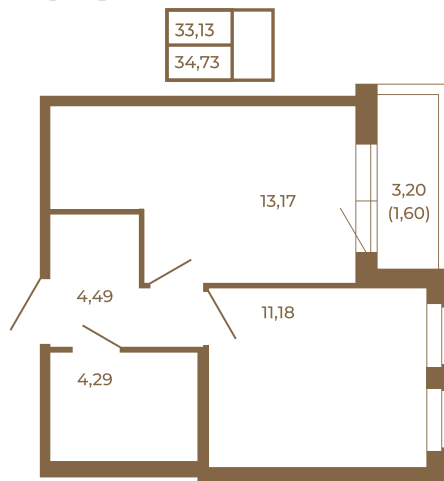

Таймс

Однокомнатная квартира 35 кв. м. с просторной кухней-гостиной

План квартиры с мебелью

Адрес дома:
Россия, Ленинградская область, Всеволожский район, Сертолово, микрорайон Чёрная Речка

Площадь, кв.м. **34.73**

Жилая, кв.м. **10.9**

Корпус **2**

Этаж **4**

Стоимость:

8 057 360 руб.

План квартиры без мебели

Расположение квартиры на этаже

(812) 335-0-214