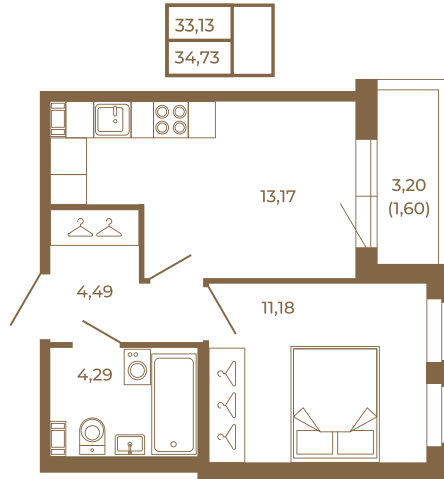

Таймс

Однокомнатная квартира 35 кв. м. с просторной кухней-гостиной

План квартиры с мебелью

Адрес дома:
Россия, Ленинградская область, Всеволожский район, Сертолово, микрорайон Чёрная Речка

Площадь, кв.м. **34.73**

Жилая, кв.м. **10.9**

Корпус **2**

Этаж **4**

Стоимость:

8 057 360 руб.

План квартиры без мебели

Расположение квартиры на этаже

(812) 335-0-214