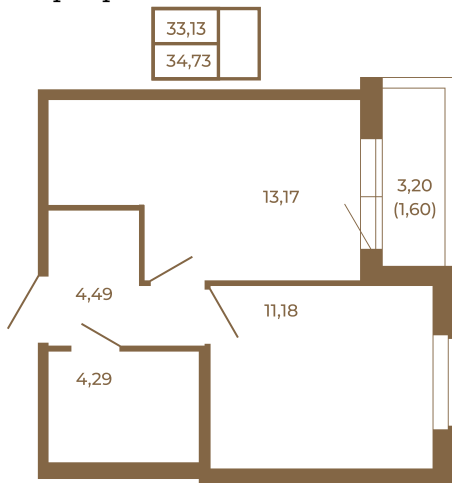

## Однокомнатная квартира 35 кв. м. с просторной кухней-гостиной

План квартиры с мебелью

Адрес дома:

Россия, Ленинградская область, Всеволожский район, Сертолово, микрорайон Чёрная Речка

Площадь, кв.м. **34.73**

Жилая, кв.м. **10.9**

Корпус **2**

Этаж **3**

Стоимость:

**7 848 980 руб.**

План квартиры без мебели

Расположение квартиры на этаже

(812) 335-0-214