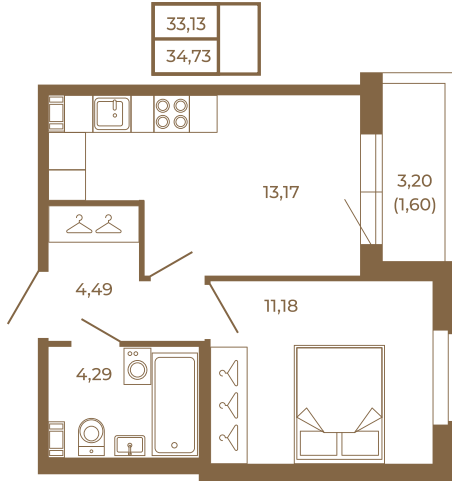

## Однокомнатная квартира 35 кв. м. с просторной кухней-гостиной

План квартиры с мебелью

Адрес дома:

Россия, Ленинградская область, Всеволожский район, Сертолово, микрорайон Чёрная Речка

Площадь, кв.м. **34.73**

Жилая, кв.м. **10.9**

Корпус **2**

Этаж **3**

Стоимость:

**7 848 980 руб.**

План квартиры без мебели

Расположение квартиры на этаже

(812) 335-0-214