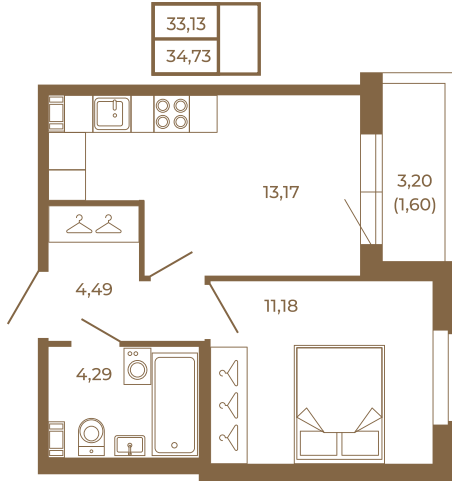

Таймс

Однокомнатная квартира 35 кв. м. с просторной кухней-гостиной

План квартиры с мебелью

Адрес дома:

Россия, Ленинградская область, Всеволожский район, Сертолово, микрорайон Чёрная Речка

Площадь, кв.м. **34.73**

Жилая, кв.м. **10.9**

Корпус **2**

Этаж **2**

Стоимость:

7 848 980 руб.

План квартиры без мебели

Расположение квартиры на этаже

(812) 335-0-214