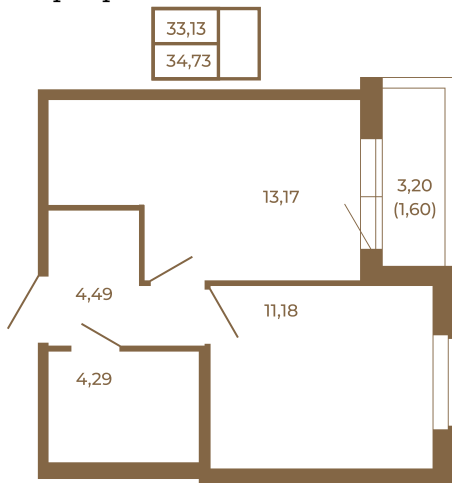

Таймс

Однокомнатная квартира 35 кв. м. с просторной кухней-гостиной

План квартиры с мебелью

Адрес дома:

Россия, Ленинградская область, Всеволожский район, Сертолово, микрорайон Чёрная Речка

Площадь, кв.м. **34.73**

Жилая, кв.м. **10.9**

Корпус **2**

Этаж **2**

Стоимость:

7 848 980 руб.

План квартиры без мебели

Расположение квартиры на этаже

(812) 335-0-214