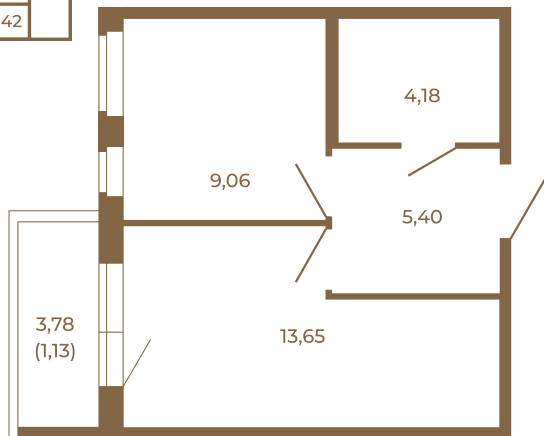

## Однокомнатная квартира 33 кв. м. с просторной кухней-гостиной

План квартиры с мебелью

32,29
33,42

Адрес дома:  
Россия, Ленинградская область, Всеволожский район, Сертолово, микрорайон Чёрная Речка

Площадь, кв.м. **33.42**

Жилая, кв.м. **8.9**

Корпус **2**

Этаж **4**

Стоимость:

**7 352 400 руб.**

План квартиры без мебели

32,29
33,42

Расположение квартиры на этаже