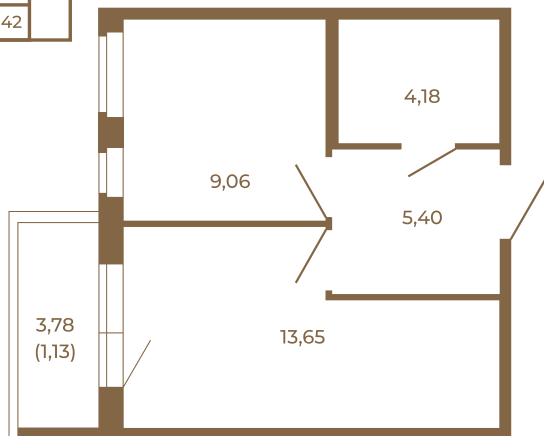

## Однокомнатная квартира 33 кв. м. с просторной кухней-гостиной

План квартиры с мебелью

32,29
33,42

Адрес дома:  
Россия, Ленинградская область, Всеволожский район, Сертолово, микрорайон Чёрная Речка

Площадь, кв.м. **33.42**

Жилая, кв.м. **8.9**

Корпус **2**

Этаж **4**

Стоимость:

**7 352 400 руб.**

План квартиры без мебели

32,29
33,42

Расположение квартиры на этаже