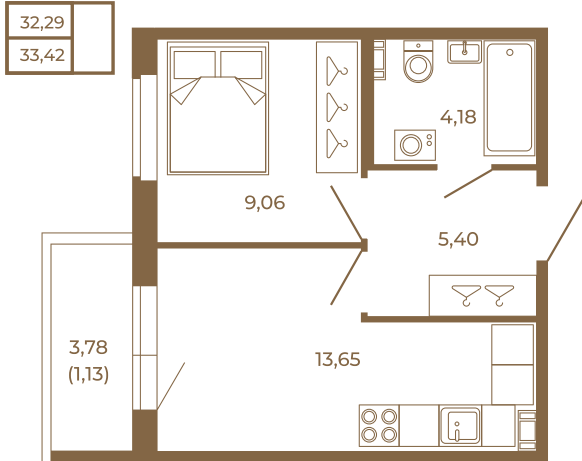

## Однокомнатная квартира 33 кв. м. с просторной кухней-гостиной

План квартиры с мебелью

Адрес дома:  
Россия, Ленинградская область, Всеволожский район, Сертолово, микрорайон Чёрная Речка

Площадь, кв.м. **33.42**

Жилая, кв.м. **8.8**

Корпус **2**

Этаж **3**

Стоимость:

**0 руб.**

План квартиры без мебели

Расположение квартиры на этаже

(812) 335-0-214