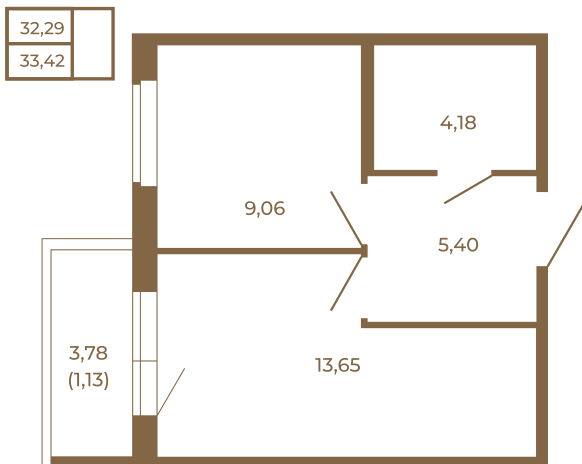

## Однокомнатная квартира 33 кв. м. с просторной кухней-гостиной

План квартиры с мебелью

Адрес дома:  
Россия, Ленинградская область, Всеволожский район, Сертолово, микрорайон Чёрная Речка

Площадь, кв.м. **33.42**

Жилая, кв.м. **8.8**

Корпус **2**

Этаж **3**

Стоимость:

**0 руб.**

План квартиры без мебели

Расположение квартиры на этаже

(812) 335-0-214