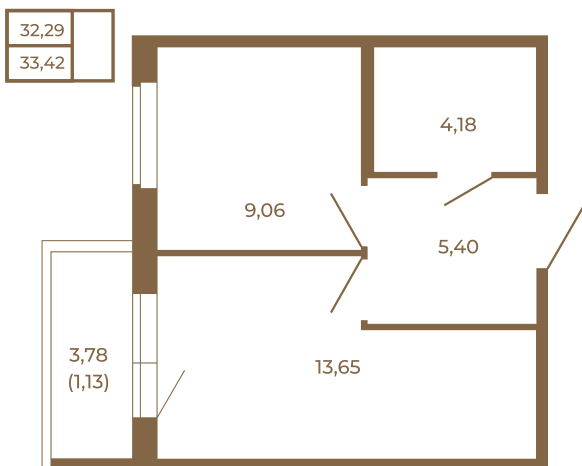

Жилая, кв.м. **9**

Корпус **2**

Этаж **2**

Стоимость:

0 руб.

План квартиры без мебели

Расположение квартиры на этаже

(812) 335-0-214