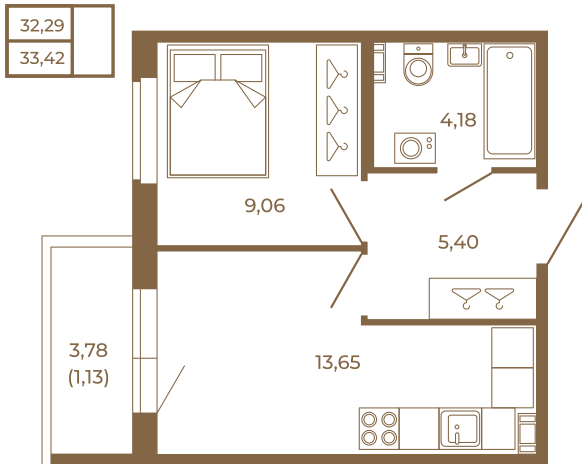

Таймс

Однокомнатная квартира 33 кв. м. с просторной кухней-гостиной

План квартиры с мебелью

Адрес дома:
Россия, Ленинградская область, Всеволожский район, Сертолово, микрорайон Чёрная Речка

Площадь, кв.м. **33.42**

Жилая, кв.м. **9**

Корпус **2**

Этаж **2**

Стоимость:

0 руб.

План квартиры без мебели

Расположение квартиры на этаже

(812) 335-0-214