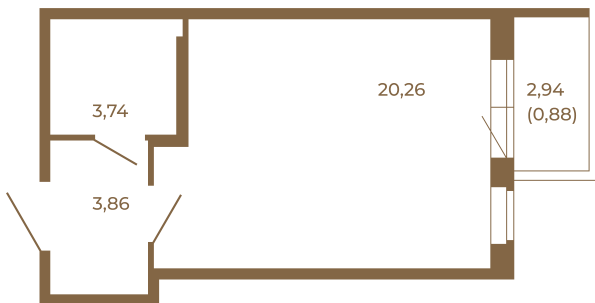

# Таймс

**Отличная студия правильной формы с большой кухней-гостиной и видом на лес**

План квартиры с мебелью

27,86	
28,74	

План квартиры без мебели

27,86	
28,74	

Расположение квартиры на этаже

Адрес дома:

Россия, Ленинградская область, Всеволожский район, Сертолово, микрорайон Чёрная Речка

Площадь, кв.м. **28.74**

Жилая, кв.м. **20.1**

Корпус **2**

Этаж **1**

Стоимость:

**6 006 660 руб.**

(812) 335-0-214