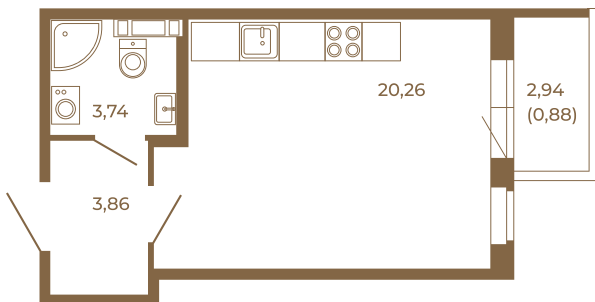

# Таймс

**Отличная студия правильной формы с большой кухней-гостиной и видом на лес**

План квартиры с мебелью

27,86	
28,74	

План квартиры без мебели

27,86	
28,74	

Расположение квартиры на этаже

Адрес дома:

Россия, Ленинградская область, Всеволожский район, Сертолово, микрорайон Чёрная Речка

Площадь, кв.м. **28.74**

Жилая, кв.м. **20.1**

Корпус **2**

Этаж **1**

Стоимость:

**6 006 660 руб.**

(812) 335-0-214