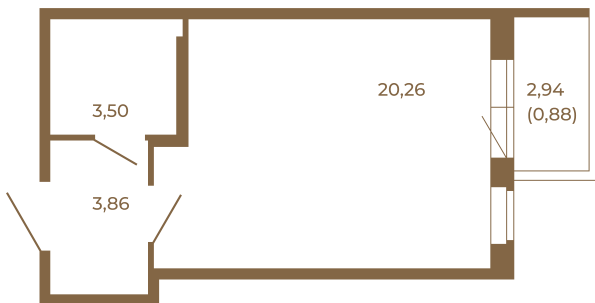

# Таймс

**Отличная студия правильной формы с большой кухней-гостиной и видом на лес**

План квартиры с мебелью

27,62	
28,50	

План квартиры без мебели

27,62	
28,50	

Расположение квартиры на этаже

Адрес дома:

Россия, Ленинградская область, Всеволожский район, Сертолово, микрорайон Чёрная Речка

Площадь, кв.м. **28.5**

Жилая, кв.м. **20**

Корпус **2**

Этаж **4**

Стоимость:

**6 868 500 руб.**

(812) 335-0-214