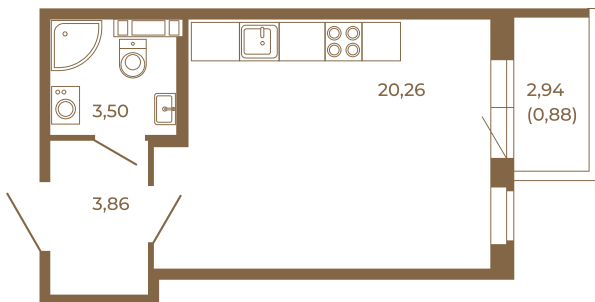

# Таймс

**Отличная студия правильной формы с большой кухней-гостиной и видом на лес**

План квартиры с мебелью

27,62	
28,50	

План квартиры без мебели

27,62	
28,50	

Расположение квартиры на этаже

Адрес дома: