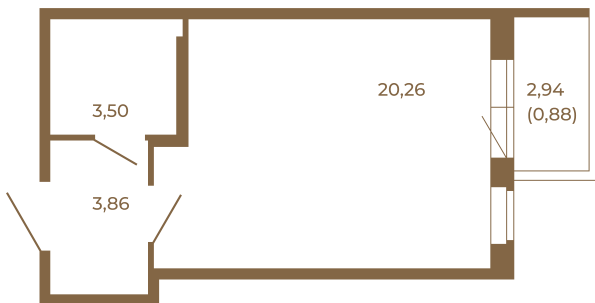

# Таймс

**Отличная студия правильной формы с большой кухней-гостиной и видом на лес**

План квартиры с мебелью

27,62	
28,50	

План квартиры без мебели

27,62	
28,50	

Расположение квартиры на этаже

Адрес дома:

Россия, Ленинградская область, Всеволожский район, Сертолово, микрорайон Чёрная Речка

Площадь, кв.м. **28.5**

Жилая, кв.м. **19.9**

Корпус **2**

Этаж **3**

Стоимость:

**6 612 000 руб.**

(812) 335-0-214