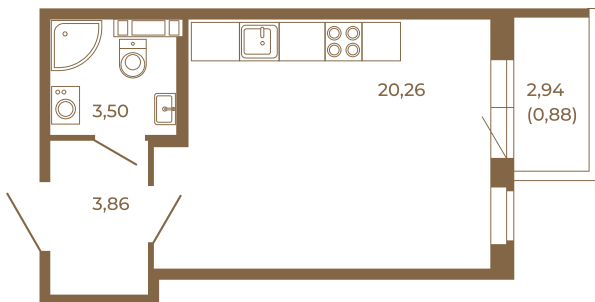

# Таймс

**Отличная студия правильной формы с большой кухней-гостиной и видом на лес**

План квартиры с мебелью

27,62	
28,50	

План квартиры без мебели

27,62	
28,50	

Расположение квартиры на этаже

Адрес дома:

Россия, Ленинградская область, Всеволожский район, Сертолово, микрорайон Чёрная Речка

Площадь, кв.м. **28.5**

Жилая, кв.м. **19.9**

Корпус **2**

Этаж **3**

Стоимость:

**6 612 000 руб.**

(812) 335-0-214