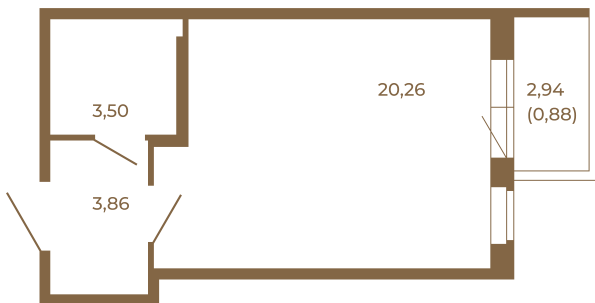

Таймс

Отличная студия правильной формы с большой кухней-гостиной и видом на лес

План квартиры с мебелью

27,62	
28,50	

План квартиры без мебели

27,62	
28,50	

Расположение квартиры на этаже

Адрес дома:

Россия, Ленинградская область, Всеволожский район, Сертолово, микрорайон Чёрная Речка

Площадь, кв.м. **28.5**

Жилая, кв.м. **20**

Корпус **2**

Этаж **2**

Стоимость:

6 612 000 руб.

(812) 335-0-214