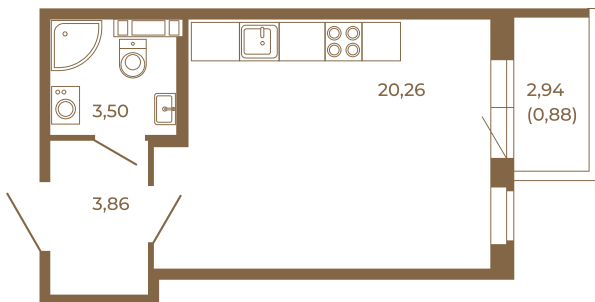

Таймс

Отличная студия правильной формы с большой кухней-гостиной и видом на лес

План квартиры с мебелью

27,62	
28,50	

План квартиры без мебели

27,62	
28,50	

Расположение квартиры на этаже

Адрес дома:

Россия, Ленинградская область, Всеволожский район, Сертолово, микрорайон Чёрная Речка

Площадь, кв.м. **28.5**

Жилая, кв.м. **20**

Корпус **2**

Этаж **2**

Стоимость:

6 612 000 руб.

(812) 335-0-214