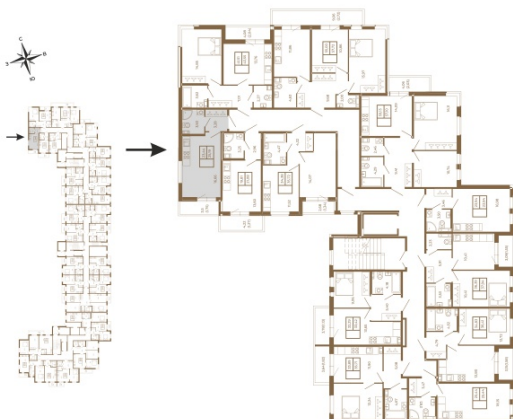

Таймс

Классическая студия 25 кв. м.

План квартиры с мебелью

23,68	
25,43	

План квартиры без мебели

23,68	
25,43	

Расположение квартиры на этаже

Адрес дома:

Россия, Ленинградская область, Всеволожский район, Сертолово, микрорайон Чёрная Речка

Площадь, кв.м. **25.43**

Жилая, кв.м. **16.4**

Корпус **2**

Этаж **1**

Стоимость:

5 518 310 руб.

(812) 335-0-214