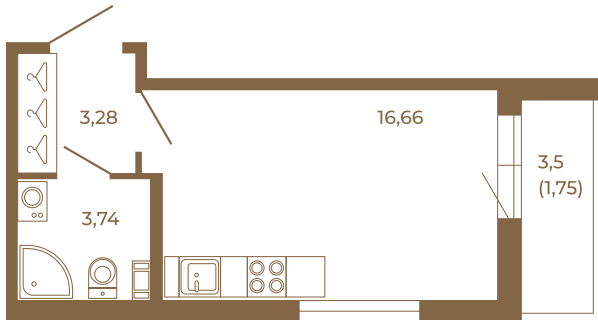

Таймс

Классическая студия 25 кв. м.

План квартиры с мебелью

23,68	
25,43	

План квартиры без мебели

23,68	
25,43	

Расположение квартиры на этаже

Адрес дома:

Россия, Ленинградская область, Всеволожский район, Сертолово, микрорайон Чёрная Речка

Площадь, кв.м. **25.43**

Жилая, кв.м. **16.4**

Корпус **2**

Этаж **1**

Стоимость:

5 518 310 руб.

(812) 335-0-214