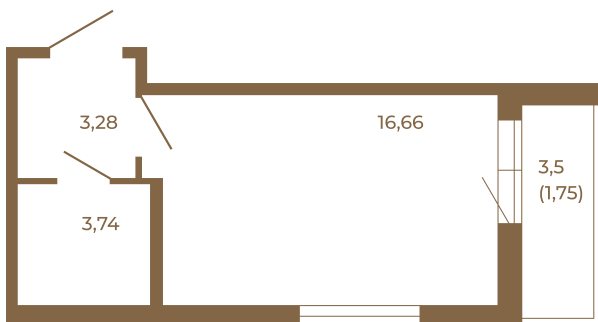

Таймс

Классическая студия 25 кв. м.

План квартиры с мебелью

23,68	
25,43	

План квартиры без мебели

23,68	
25,43	

Расположение квартиры на этаже

Адрес дома:

Россия, Ленинградская область, Всеволожский район, Сертолово, микрорайон Чёрная Речка

Площадь, кв.м. **25.43**

Жилая, кв.м. **16.4**

Корпус **2**

Этаж **1**

Стоимость:

5 518 310 руб.

(812) 335-0-214