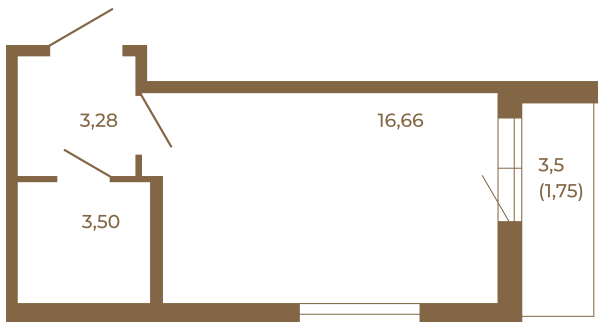

Таймс

Классическая студия 25 кв. м.

План квартиры с мебелью

23,44	
25,19	

План квартиры без мебели

23,44	
25,19	

Расположение квартиры на этаже

Адрес дома:

Россия, Ленинградская область, Всеволожский район, Сертолово, микрорайон Чёрная Речка

Площадь, кв.м. **25.19**

Жилая, кв.м. **16.3**

Корпус **2**

Этаж **4**

Стоимость:

6 121 170 руб.

(812) 335-0-214