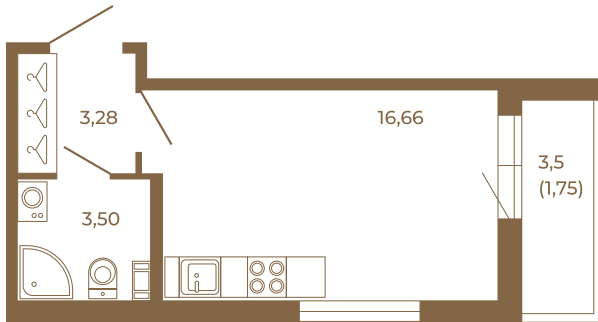

Таймс

Классическая студия 25 кв. м.

План квартиры с мебелью

23,44	
25,19	

План квартиры без мебели

23,44	
25,19	

Расположение квартиры на этаже

Адрес дома:

Россия, Ленинградская область, Всеволожский район, Сертолово, микрорайон Чёрная Речка

Площадь, кв.м. **25.19**

Жилая, кв.м. **16.3**

Корпус **2**

Этаж **4**

Стоимость:

6 121 170 руб.

(812) 335-0-214