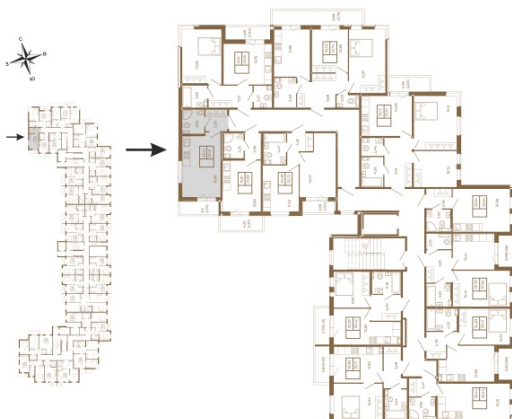

Таймс

Классическая студия 25 кв. м.

План квартиры с мебелью

23,44	
25,19	

План квартиры без мебели

23,44	
25,19	

Расположение квартиры на этаже

Адрес дома: