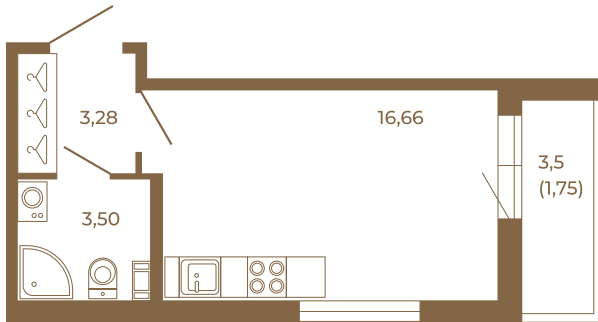

Таймс

Классическая студия 25 кв. м.

План квартиры с мебелью

23,44	
25,19	

План квартиры без мебели

23,44	
25,19	

Расположение квартиры на этаже

Адрес дома:

Россия, Ленинградская область, Всеволожский район, Сертолово, микрорайон Чёрная Речка

Площадь, кв.м. **25.19**

Жилая, кв.м. **16.4**

Корпус **2**

Этаж **3**

Стоимость:

5 970 030 руб.

(812) 335-0-214