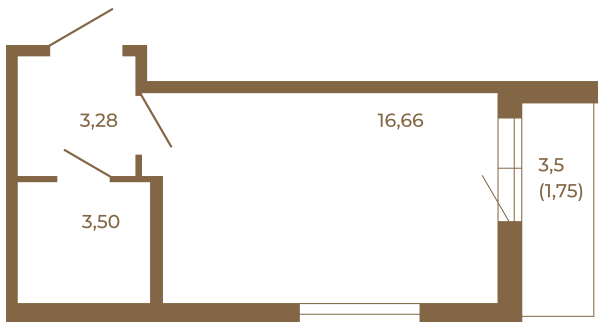

Таймс

Классическая студия 25 кв. м.

План квартиры с мебелью

23,44	
25,19	

План квартиры без мебели

23,44	
25,19	

Расположение квартиры на этаже

Адрес дома:

Россия, Ленинградская область, Всеволожский район, Сертолово, микрорайон Чёрная Речка

Площадь, кв.м. **25.19**

Жилая, кв.м. **16.4**

Корпус **2**

Этаж **3**

Стоимость:

5 970 030 руб.

(812) 335-0-214