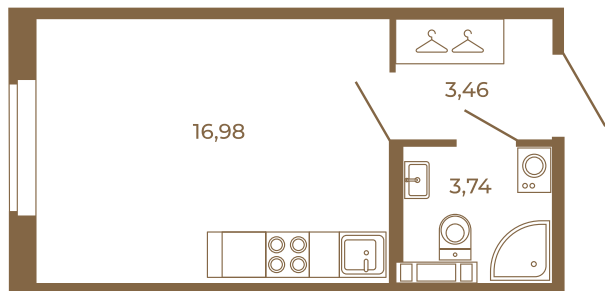

Таймс

Классическая студия 24 кв. м.

План квартиры с мебелью

24,18
24,18

План квартиры без мебели

24,18
24,18

Расположение квартиры на этаже

Адрес дома:

Россия, Ленинградская область, Всеволожский район, Сертолово, микрорайон Чёрная Речка

Площадь, кв.м. **24.18**

Жилая, кв.м. **16.6**

Корпус **2**

Этаж **1**

Стоимость:

5 053 620 руб.

(812) 335-0-214