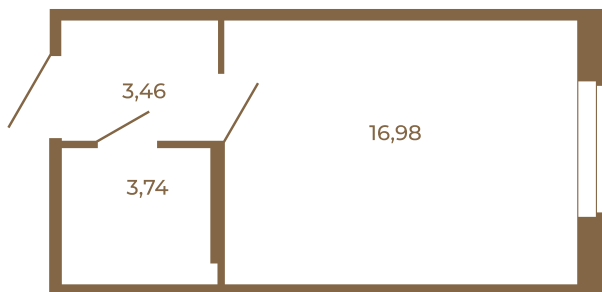

Таймс

Классическая студия 24 кв. м.

План квартиры с мебелью

24,18
24,18

План квартиры без мебели

24,18
24,18

Расположение квартиры на этаже

Адрес дома:

Россия, Ленинградская область, Всеволожский район, Сертолово, микрорайон Чёрная Речка

Площадь, кв.м. **24.18**

Жилая, кв.м. **16.6**

Корпус **2**

Этаж **1**

Стоимость:

5 053 620 руб.

(812) 335-0-214