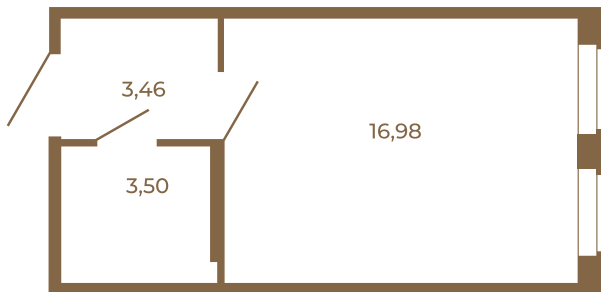

Таймс

Классическая студия 24 кв. м.

План квартиры с мебелью

23,94	
23,94	

План квартиры без мебели

23,94	
23,94	

Расположение квартиры на этаже

Адрес дома:

Россия, Ленинградская область, Всеволожский район, Сертолово, микрорайон Чёрная Речка

Площадь, кв.м. **23.94**

Жилая, кв.м. **16.7**

Корпус **2**

Этаж **4**

Стоимость:

5 578 020 руб.

(812) 335-0-214