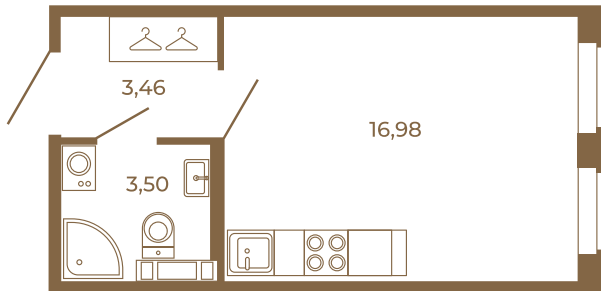

Таймс

Классическая студия 24 кв. м.

План квартиры с мебелью

23,94	
23,94	

План квартиры без мебели

23,94	
23,94	

Расположение квартиры на этаже

Адрес дома:

Россия, Ленинградская область, Всеволожский район, Сертолово, микрорайон Чёрная Речка

Площадь, кв.м. **23.94**

Жилая, кв.м. **16.7**

Корпус **2**

Этаж **4**

Стоимость:

5 578 020 руб.

(812) 335-0-214