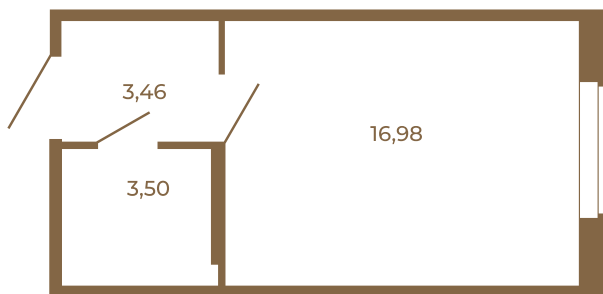

Таймс

Классическая студия 24 кв. м.

План квартиры с мебелью

23,94	
23,94	

План квартиры без мебели

23,94	
23,94	

Расположение квартиры на этаже

Адрес дома:

Россия, Ленинградская область, Всеволожский район, Сертолово, микрорайон Чёрная Речка

Площадь, кв.м. **23.94**

Жилая, кв.м. **16.6**

Корпус **2**

Этаж **3**

Стоимость:

5 458 320 руб.

(812) 335-0-214