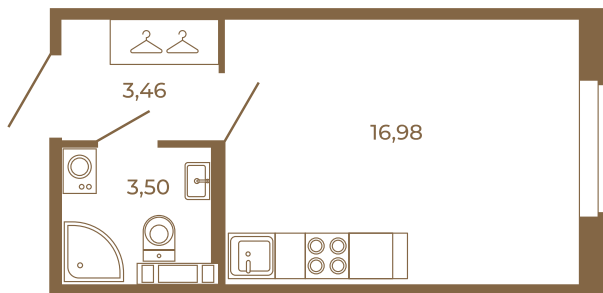

Таймс

Классическая студия 24 кв. м.

План квартиры с мебелью

23,94	
23,94	

План квартиры без мебели

23,94	
23,94	

Расположение квартиры на этаже

Адрес дома:

Россия, Ленинградская область, Всеволожский район, Сертолово, микрорайон Чёрная Речка

Площадь, кв.м. **23.94**

Жилая, кв.м. **16.6**

Корпус **2**

Этаж **3**

Стоимость:

5 458 320 руб.

(812) 335-0-214