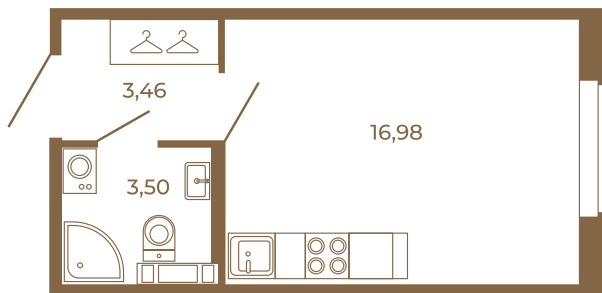

Таймс

Классическая студия 24 кв. м.

План квартиры с мебелью

23,94	
23,94	

План квартиры без мебели

23,94	
23,94	

Расположение квартиры на этаже

Адрес дома:

Россия, Ленинградская область, Всеволожский район, Сертолово, микрорайон Чёрная Речка

Площадь, кв.м. **23.94**

Жилая, кв.м. **16.7**

Корпус **2**

Этаж **2**

Стоимость:

5 458 320 руб.

(812) 335-0-214