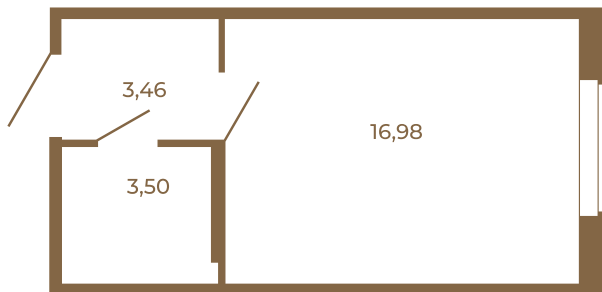

Таймс

Классическая студия 24 кв. м.

План квартиры с мебелью

23,94	
23,94	

План квартиры без мебели

23,94	
23,94	

Расположение квартиры на этаже

Адрес дома:

Россия, Ленинградская область, Всеволожский район, Сертолово, микрорайон Чёрная Речка

Площадь, кв.м. **23.94**

Жилая, кв.м. **16.7**

Корпус **2**

Этаж **2**

Стоимость:

5 458 320 руб.

(812) 335-0-214