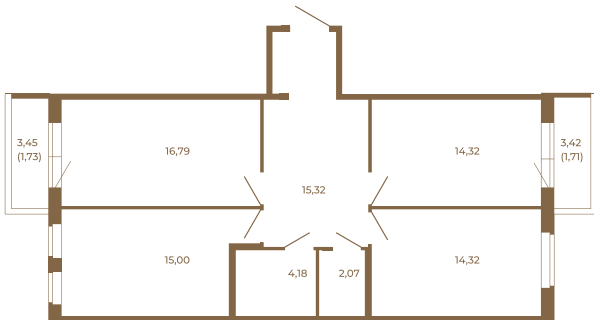

## Шикарная трехкомнатная квартира 85 кв. м. правильной формы с двумя прихожими и двумя остекленными балконами

План квартиры с мебелью

82,00
85,44

План квартиры без мебели

82,00
85,44

Расположение квартиры на этаже

Адрес дома:

Россия, Ленинградская область, Всеволожский район, Сертолово, микрорайон Чёрная Речка

Площадь, кв.м. **85.44**

Жилая, кв.м. **43.3**

Корпус **1**

Этаж **4**

Стоимость:

**18 882 240 руб.**